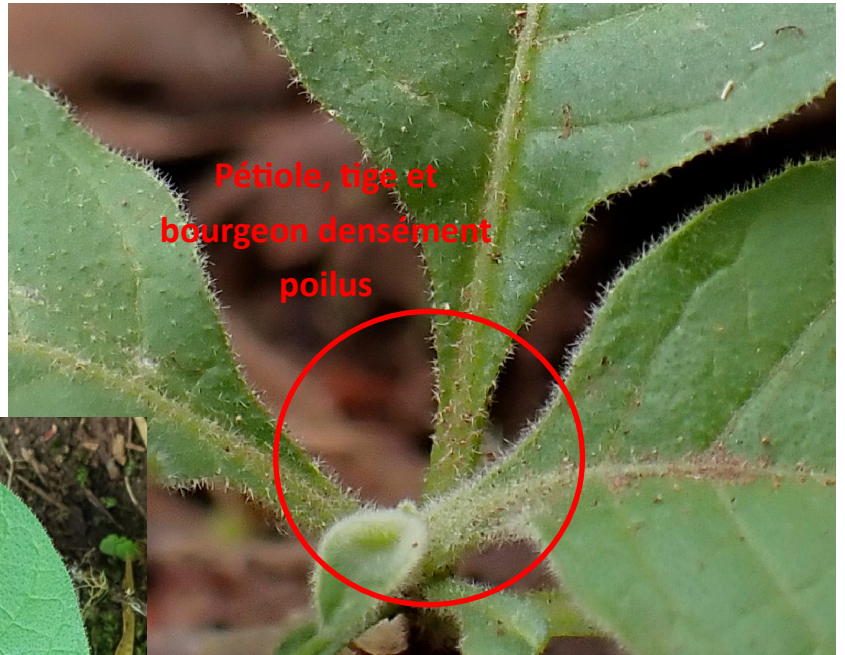

# *Solanum mauritianum* Scop.

Famille: Solanaceae

Nom vernaculaire : Bringellier

exotique envahissante

400-1900 m

## Identification

Pétiole, tige et  
bourgeon densément  
poilus

Face inférieure  
blanchâtre

Marge entière,  
pubescente

## Observations & Problématiques

**FEUILLES:** Limbe: Pubescence clairsemée sur la face supérieure, densément tomenteux sur la face inférieure. La nervation est réticulée (1). Les feuilles sont alternes ou sub-opposées, semblent disposées par paires de taille inégale. Les nouvelles feuilles sont enroulées. Odeur : Les feuilles dégagent une odeur forte lorsqu'elles sont froissées.